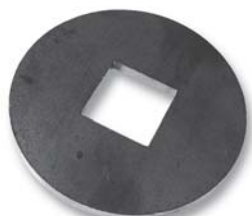

GLADKA PLOŠČICA

Artikel	Višina	Širina	Debelina
115.1	100 mm	26 mm	6 mm
115.2	100 mm	31 mm	6 mm

Gladka okrogla ploščica iz železa s kvadratno luknjo.