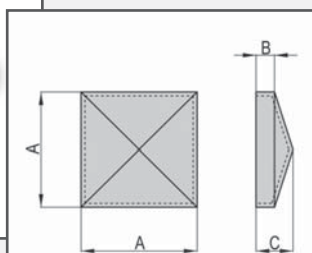

POKROV

Artikel	A	B	C
61A.30	34	7,5	12
61A.40	44	7,5	14
61A.50	54	7,5	16
61A.60	64	7,5	19
61A.80	84	7,5	21
61A.100	104	7,5	24
61A.120	124	7,5	28

Pokrov iz pocinkanega železa za kvadratne stebričke.