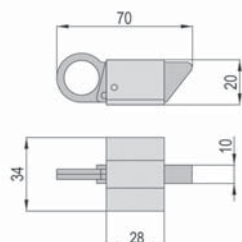

Izvedba

MB/S

leva

MB/D

desna

Zapiralna ročica iz pocinkanega in kromiranega železa.

ZASKOČNIK

Artikel