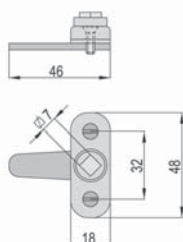

KLJUČ ZA ZAPIRALO

Artikel

CCS8

Ključ za zapiralo na zaskok "CS8".

ZAPIRALO

Artikel

T7

Zapiralo za vratca iz pocinkanega železa.