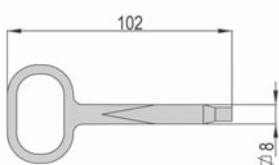

ZAPIRALO

Artikel

C57

Zapiralo iz pocinkanega železa za privarit.

ZAPIRALO

Artikel

CS8

Zapiralo iz pocinkanega železa na zaskok.

KLJUČ ZA ZAPIRALO

Artikel

CCS8

Ključ za zapiralo na zaskok "CS8".

ZAPIRALO

Artikel

T7

Zapiralo za vratca iz pocinkanega železa.