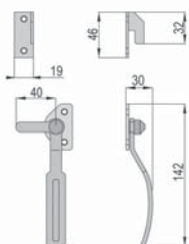

CW85

92

87

11

79

Varilna spona za nadsvetlobo.

ZAPIRALNA ROČICA

Artikel