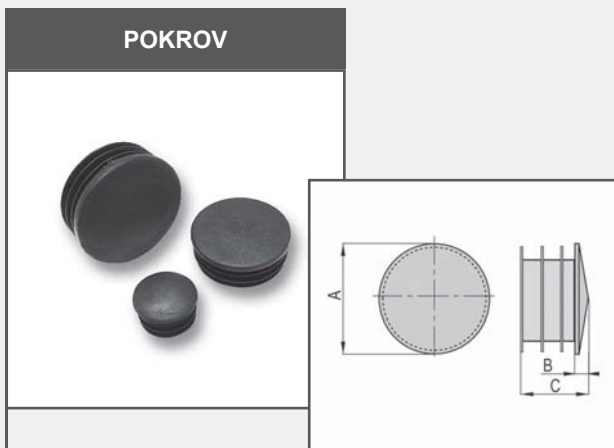

POKROV

Artikel	A	B	C
CPPT25	25	5	17
CPPT30	30	5	20
CPPT40	40	5	22
CPPT50	50	5	22
CPPT60	60	5	22

Plastični pokrov za zapiranje okroglih cevi z debelino stene 2 mm.