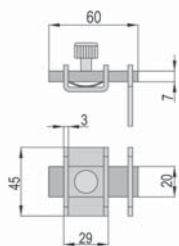

ZAPIRALO

Artikel

C57

Zapiralo iz pocinkanega železa za privarit.