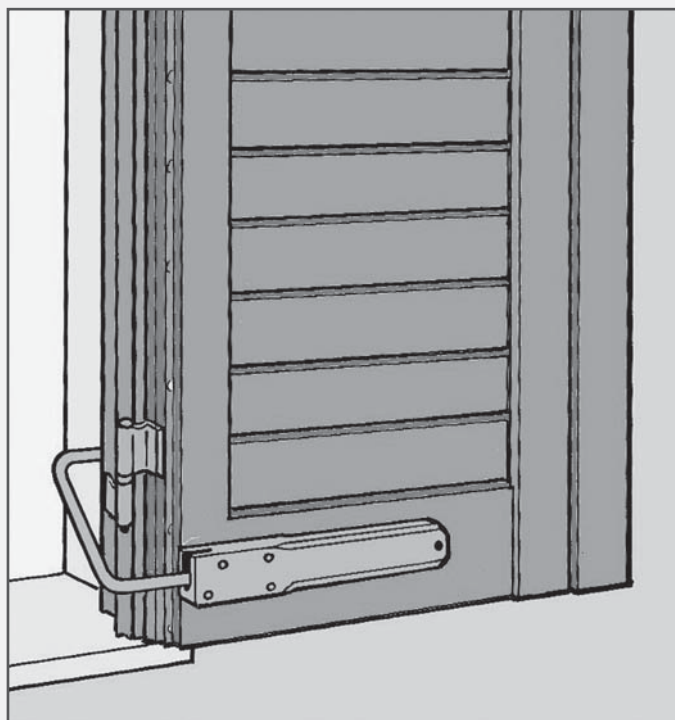

C75

Zaskočnik iz železa za nadsvetlobo.

ODPRTA PLOŠČICA

Artikel	A	B	C	D
PC16	65	16	40	51

Odprta ploščica iz železa za zaskočnik "C75".

ZADRŽNIK ZA POLKNA

Artikel	A	B	C
FP14	153	22	245

Zadržnik za polkna v črni barvi.