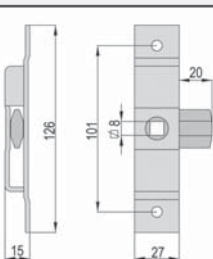

ZAPIRALO

Artikel

CS8

Zapiralo iz pocinkanega železa na zaskok.