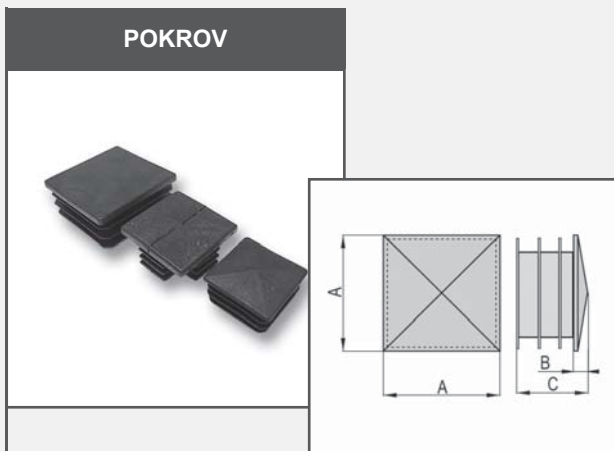

POKROV

Artikel	A	B	C	D	E
CPP15	15	3	14	94	21
CPP20	20	4	15	165	21
CPP25	25	5	20	5	20
CPP30	30	5	20	5	20
CPP35	35	4	19	4	19
CPP40	40	4	50	4	50
CPP50	50	5	25	5	25
CPP60	60	5	25	5	25
CPP80	80	6	26	6	26
CPP100	100	6	35	6	35

Plastični pokrov za zapiranje kvadratnih cevi z debelino stene 2 mm.