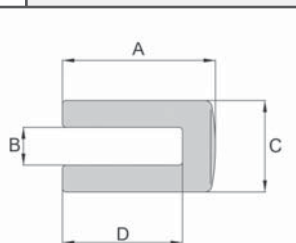

ODPRTA PLOŠČICA