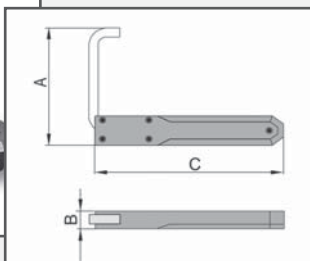

C75

Zaskočnik iz železa za nadsvetlobo.

ODPRTA PLOŠČICA

Artikel	A	B	C	D
PC16	65	16	40	51

Odprta ploščica iz železa za zaskočnik "C75".

ZADRŽNIK ZA POLKNA

Artikel	A	B	C
FP14	153	22	245

Zadržnik za polkna v črni barvi.

Ključavničarsko okovje

POKROV

Artikel	A	B	C
59.60	60	60	88
59.80	80	80	120
59.100	100	100	140
59.120	120	120	150
59.150	150	150	160

Pokrov iz železa za kvadratne stebričke.

POKROV

Artikel	A	B	C
60.33	37	13	21
60.42	46	13	21
60.48	52	15	28
60.60	64	15	30
60.76	80	15	32
60.90	94	13	32
60.101	105	13	32
60.114	118	13	32