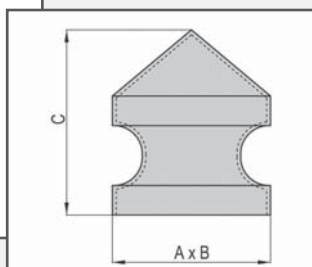

Ključavničarsko okovje

POKROV

Artikel	A	B	C
59.60	60	60	88
59.80	80	80	120
59.100	100	100	140
59.120	120	120	150
59.150	150	150	160

Pokrov iz železa za kvadratne stebričke.

POKROV