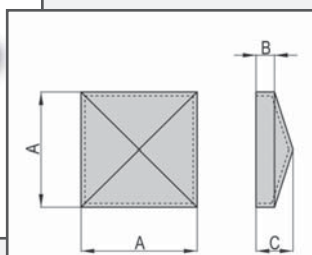

Ključavničarsko okovje

POKROV

Artikel	A	B	C
59.60	60	60	88
59.80	80	80	120
59.100	100	100	140
59.120	120	120	150
59.150	150	150	160

Pokrov iz železa za kvadratne stebričke.

POKROV

Artikel	A	B	C
60.33	37	13	21
60.42	46	13	21
60.48	52	15	28
60.60	64	15	30
60.76	80	15	32
60.90	94	13	32
60.101	105	13	32
60.114	118	13	32

Pokrov iz železa za okrogle stebričke.

POKROV

Artikel	A	B	C
61.30	34	7,5	12
61.40	44	7,5	14
61.50	54	7,5	16
61.60	64	7,5	19
61.80	84	7,5	21
61.100	104	7,5	24
61.120	124	7,5	28

Pokrov iz železa za kvadratne stebričke.