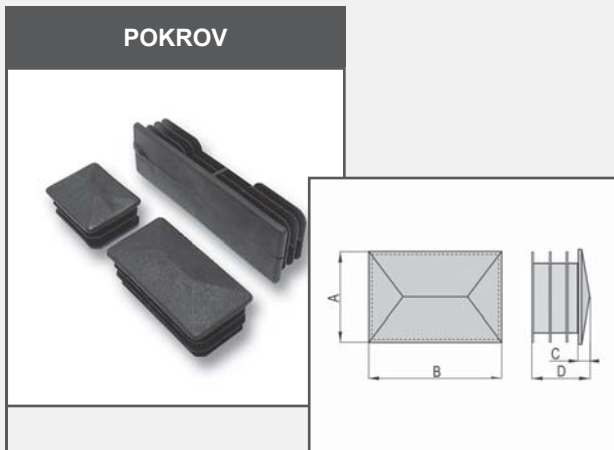

POKROV

Artikel	A	B	C	D
CPPR2030	20	30	4	14
CPPR2040	20	40	4	15
CPPR3040	30	40	5	18
CPPR3050	30	50	5	18
CPPR3060	30	60	6	22
CPPR30100	30	100	3	19

Plastični pokrov za zapiranje pravokotnih cevi z debelino stene 2 mm.