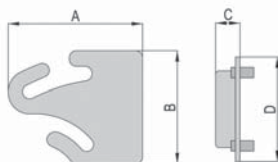

Ključavničarsko okovje

ZAPIRALO

Artikel

CT7

Zapiralo za vratca iz pocinkanega železa.

VARILNA SPONA

Artikel

A