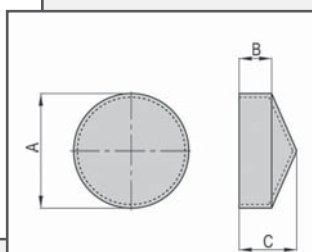

Ključavničarsko okovje

POKROV

Artikel	A	B	C
59.60	60	60	88
59.80	80	80	120
59.100	100	100	140
59.120	120	120	150
59.150	150	150	160

Pokrov iz železa za kvadratne stebričke.

POKROV

Artikel	A	B	C
60.33	37	13	21
60.42	46	13	21
60.48	52	15	28
60.60	64	15	30
60.76	80	15	32
60.90	94	13	32
60.101	105	13	32
60.114	118	13	32

Pokrov iz železa za okrogle stebričke.

POKROV

Artikel	A	B	C
61.30	34	7,5	12
61.40	44	7,5	14
61.50	54	7,5	16
61.60	64	7,5	19
61.80	84	7,5	21
61.100	104	7,5	24
61.120	124	7,5	28

Pokrov iz železa za kvadratne stebričke.